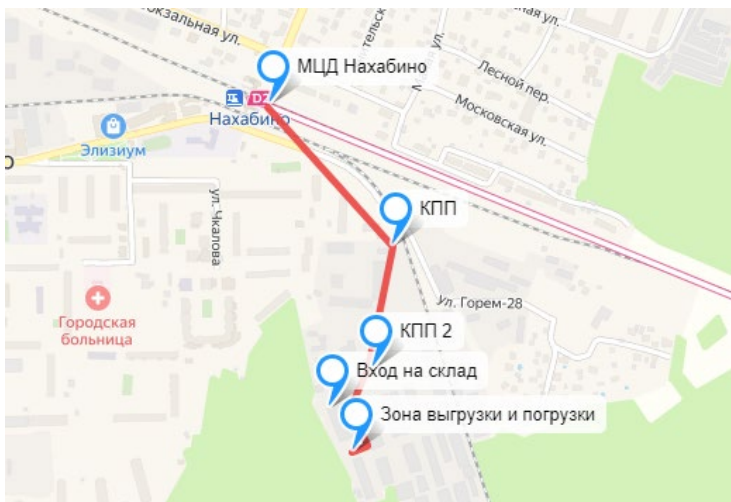

СХЕМА ПРОЕЗДА

На автотранспорте:

Склад ООО «Композит-Изделия» находится по адресу: **Рабочий посёлок Нахабино, ул. Институтская, 1сб**, на территории ОАО «766 УПТК»

Для проезда на территорию необходимо заказать пропуск, по номеру телефона **+7(910) 480-62-46** или **+7(499) 281-66-37** и указать ФИО водителя, марку и гос. номер машины.

КПП

На первом КПП необходимо сообщить, что вы едете в компанию
ООО «Композит-Изделия»
Координаты: **55.839284, 37.189148**

КПП 2

На втором КПП 2 (без охраны) камера автоматически откроет шлагбаум (номера на машине должны быть чистыми, т. к. будет считывать камера видеонаблюдения)

Поворот после КПП 2

После необходимо повернуть налево и проехать между зданиями 1 и 4 зданиями

Проезд между зданиями №3 и №4 и поворот направо в конце здания №3

Зона выгрузки и погрузки

В конце здания, которое расположено по правую руку, будет находиться зона выгрузки и погрузки.

55.835645, 37.188077